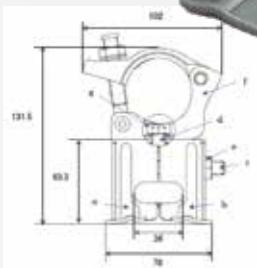

折半屋根用単管クランプ TK クランプ

国内一流メーカー部材を採用！安心安全に使用できます！

完成イメージ

クランプ回転機能によって
斜めの取付が可能です！

ナットが外れない安心設計！

各種ハゼに対応！

■ハゼ A (角ハゼ)

■ハゼ B (丸ハゼ)

取付方法

①セット ②下部ナットを締める ③上部ナットを緩める ④上部の金具を開く ⑤単管をセット ⑥上部ナットを締める ⑦取付完了

名称	重量	梱包数
TK クランプ	0.9kg	20 個

KMAX

株式会社 ケーマックス

〒170-0013 東京都豊島区東池袋 2-62-8-302
TEL 03-6907-0270 : FAX 03-6907-0271
website : <https://www.kmax-inc.com/>