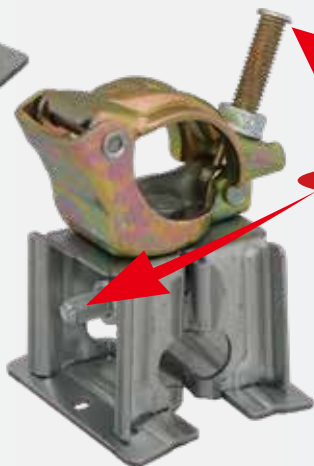

折半屋根用単管クランプ TK クランプ

国内一流メーカー部材を採用！安心安全に使用できます！

完成イメージ

クランプ回転機能によって
斜めの取付が可能です！

ナットが外れない安心設計！

各種ハゼに対応！

■ハゼ A (角ハゼ)

■ハゼ B (丸ハゼ)

取付方法

①セット ②下部ナットを締める ③上部ナットを緩める ④上部の金具を開く ⑤単管をセット ⑥上部ナットを締める ⑦取付完了

名称	重量	梱包数
TK クランプ	0.9kg	20 個

KMAX

株式会社 ケーマックス

〒170-0013 東京都豊島区東池袋 2-62-8-302
TEL 03-6907-0270 : FAX 03-6907-0271
website : <https://www.kmax-inc.com/>