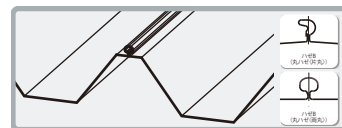

折半屋根用単管クランプ TK クランプ

国内一流メーカー部材を採用！安心安全に使用できます！

完成イメージ

クランプ回転機能によって
斜めの取付が可能です！

ナットが外れない安心設計！

各種ハゼに対応！

■ハゼ A (角ハゼ)

■ハゼ B (丸ハゼ)

取付方法

①セット ②下部ナットを締める ③上部ナットを緩める ④上部の金具を開く ⑤単管をセット ⑥上部ナットを締める ⑦取付完了

名称	重量	梱包数
TK クランプ	0.9kg	20 個

KMAX

株式会社 ケーマックス

〒170-0013 東京都豊島区東池袋 2-62-8-302
TEL 03-6907-0270 : FAX 03-6907-0271
website : <https://www.kmax-inc.com/>