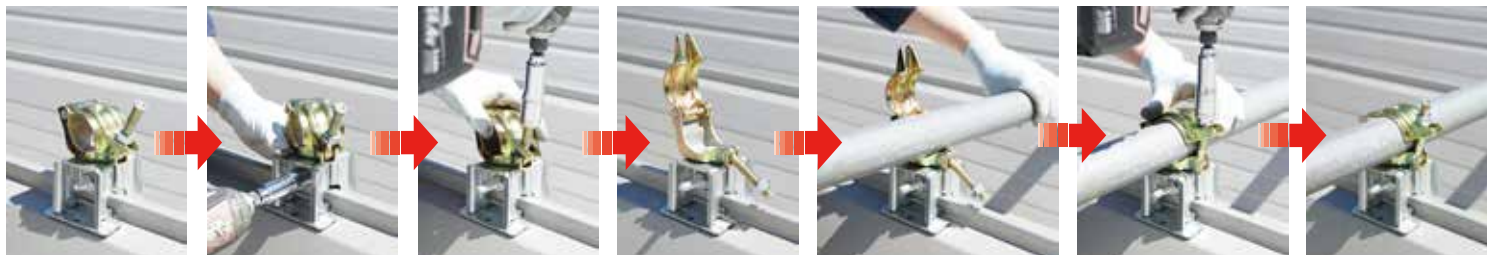

折半屋根用単管クランプ TK クランプ

国内一流メーカー部材を採用！安心安全に使用できます！

完成イメージ

クランプ回転機能によって
斜めの取付が可能です！

ナットが外れない安心設計！

各種ハゼに対応！

■ハゼ A (角ハゼ)

■ハゼ B (丸ハゼ)

取付方法

①セット ②下部ナットを締める ③上部ナットを緩める ④上部の金具を開く ⑤単管をセット ⑥上部ナットを締める ⑦取付完了

名称	重量	梱包数
TK クランプ	0.9kg	20 個

KMAX

株式会社 ケーマックス

〒170-0013 東京都豊島区東池袋 2-62-8-302
TEL 03-6907-0270 : FAX 03-6907-0271
website : <https://www.kmax-inc.com/>